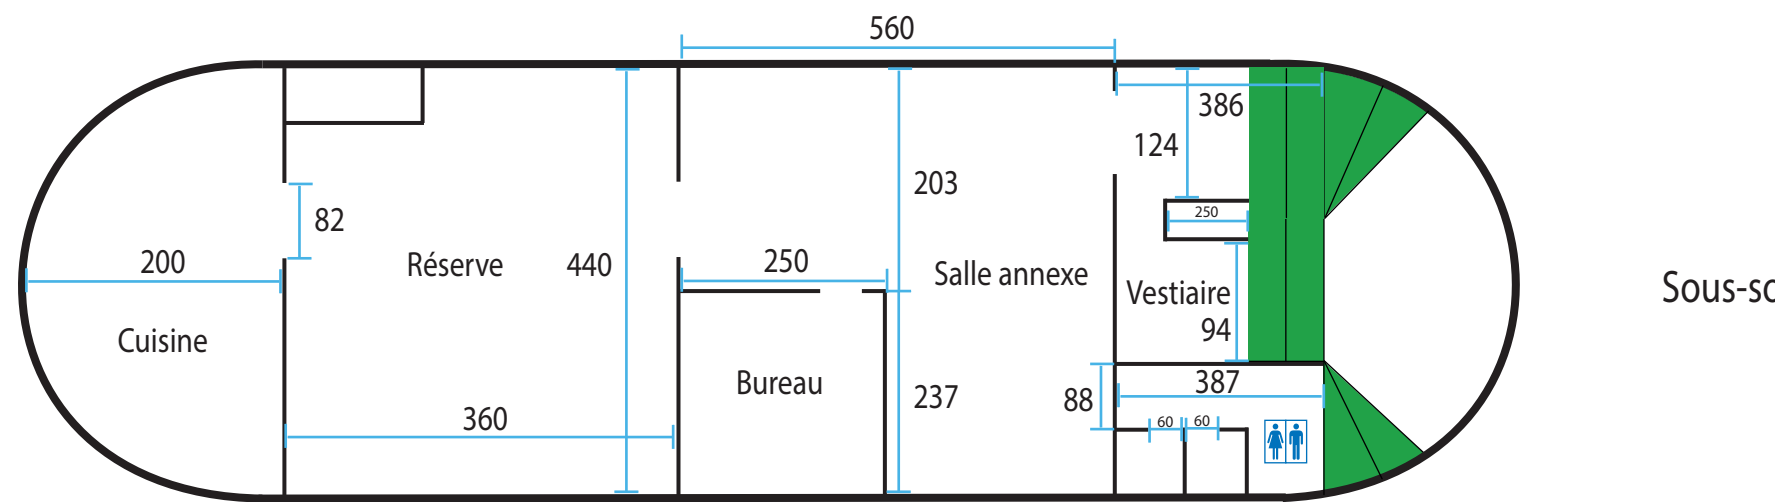

Le Kiosque Flotant  
 Quai de la Gare  
 75015 PARIS

Plan côté en Cm

RDC

Hauteur sous plafond :  
 Salle Haute : 233  
 Vestiaire : 187  
 Réserve : 193

Sous-sol