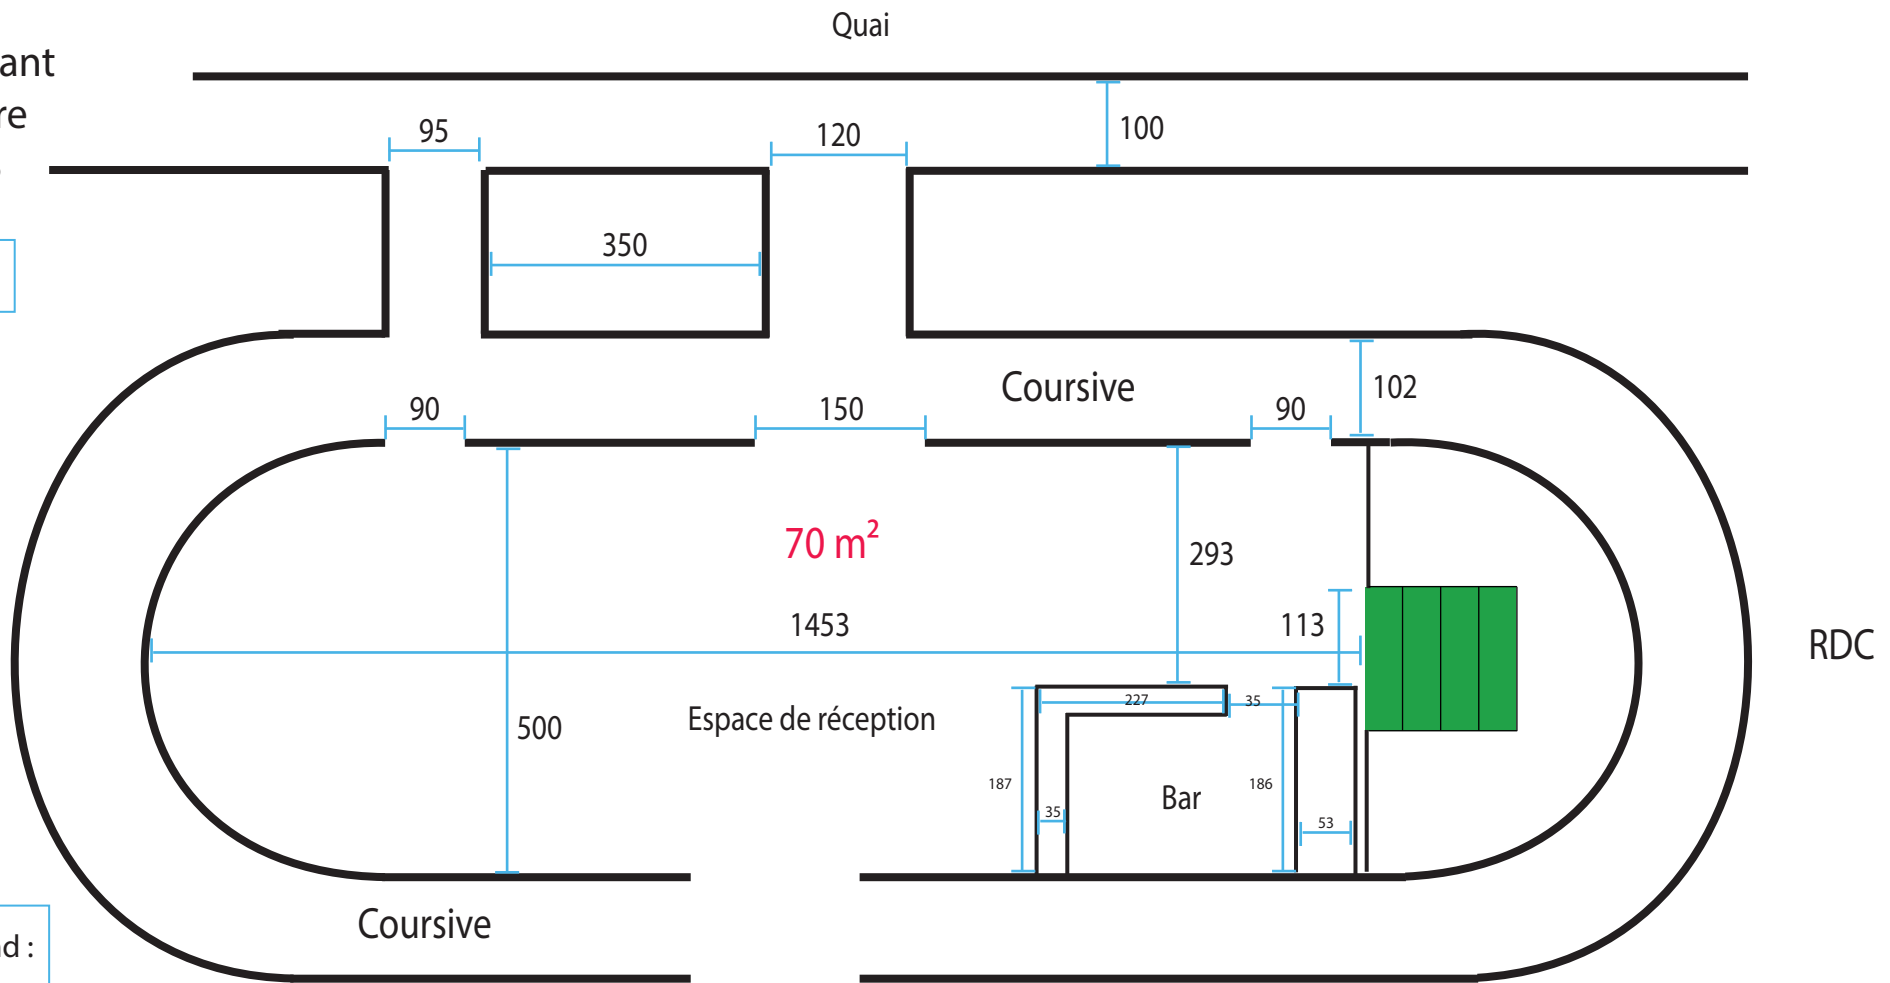

Le Kiosque Flotant  
 Quai de la Gare  
 75015 PARIS

Plan côté en Cm

RDC

Hauteur sous plafond :  
 Salle Haute : 233  
 Vestiaire : 187  
 Réserve : 193

Sous-sol